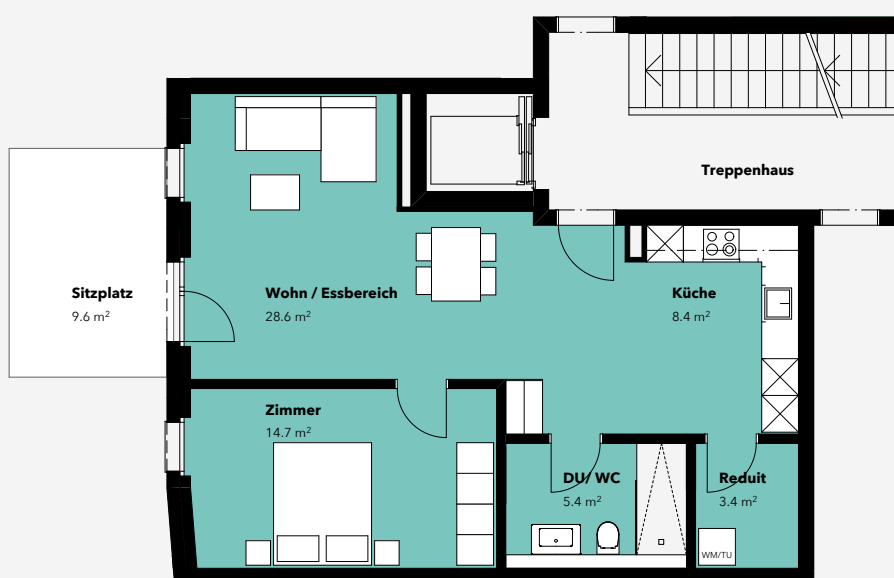

2.5 ZIMMERWOHNUNG ERDGESCHOSS WEIERWEG 23

Wohnung 23.001

Wohnfläche: 60.5 m²

Sitzplatz: 9.6 m²

Keller: 8.4 m²

Flächen berechnet nach SIA 416

Änderungen und Abweichungen gegenüber den publizierten Angaben bleiben ausdrücklich vorbehalten. Keine Haftung.