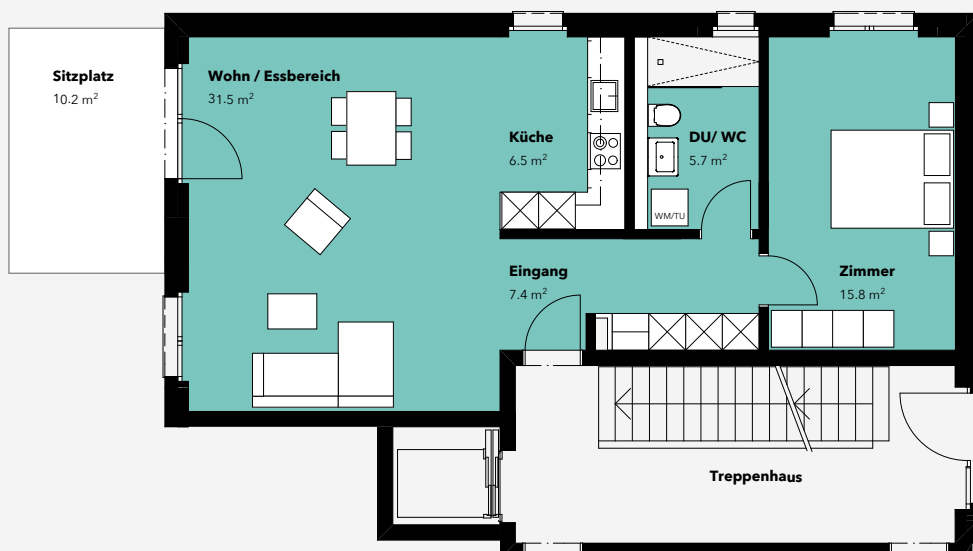

# 2.5 ZIMMERWOHNUNG ERDGESCHOSS WEIERWEG 21A

## Wohnung 21A.003

Wohnfläche: 66.9 m<sup>2</sup>

Sitzplatz: 10.2 m<sup>2</sup>

Keller: 8.8 m<sup>2</sup>

Flächen berechnet nach SIA 416

50 1 2 5

Änderungen und Abweichungen gegenüber den publizierten Angaben bleiben ausdrücklich vorbehalten. Keine Haftung.